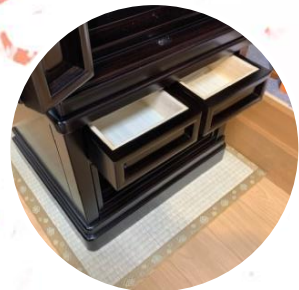

春のご愛顧大感謝祭

欄間アップ

仏壇内部

障子

※ご本尊、仏器等は見本となります。

商品名	森蔵 もりくら
カタログ価格	¥555,500 <税込>
店頭価格	¥222,200 <税込>
外形寸法	H137×W54×D46cm
上段寸法	H36×W43×D15cm
原材料	台:黒檀調プリント 戸:黒檀調プリント 主:MDF
原産国	外国産
商品特徴	仏壇内は、太子天井で障子は花が施されております。また下台は、スライド式の経机が付いており、とても便利な作りとなっております。