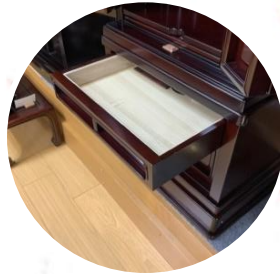

春のご愛顧大感謝祭

※ご本尊、仏器等は見本となります。

欄間アップ

仏壇内部

障子

商品名	御法 みのり
カタログ価格	¥638,000 <税込>
店頭価格	¥255,200 <税込>
外形寸法	H143×W56×D51cm
上段寸法	H40×W45×D14cm
原材料	台:紫檀調プリント 戸:紫檀調プリント 主:MDF
原産国	外国産
商品特徴	円窓ブローチ障子で下台は収納スペースも御座います。仏壇内は、格子天井に背板が金紙で、三方金がガラスになっております。