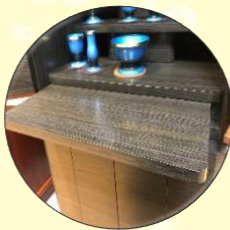

秋のご供養祭セール

※ご本尊、仏器等は見本となります。

膳引き

引出収納

扉持ち手

調整可能下棚

LED照明

商品名	クラシック 黒 15x40
カタログ価格	オープン価格 <税込>
店頭価格	¥132,000 <税込>
外形寸法	H121 × W45 × D35cm
御本尊ご安置スペース	取り外し可能
下台	取り外し・高さ調整可能
原材料	台：ナラ調 戸：ナラ調 主：MDF
原産国	海外
商品特徴	見た目は小ぶりながら、中は広々としており、大変使い勝手の良い仕様となっております。重厚感がありながら、リーズナブルな価格も魅力です。