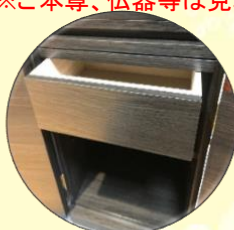

秋のご供養祭セール

※ご本尊、仏器等は見本となります。

膳引き

引出収納

扉持ち手

調整可能下棚

LED照明

商品名	クラシック 黒 15x40
カタログ価格	オープン価格 <税込>
店頭価格	¥132,000 <税込>
外形寸法	H121 × W45 × D35cm
御本尊ご安置スペース	取り外し可能
下台	取り外し・高さ調整可能
原材料	台：ナラ調 戸：ナラ調 主：MDF
原産国	海外
商品特徴	見た目は小ぶりながら、中は広々としており、大変使い勝手の良い仕様となっております。重厚感がありながら、リーズナブルな価格も魅力です。